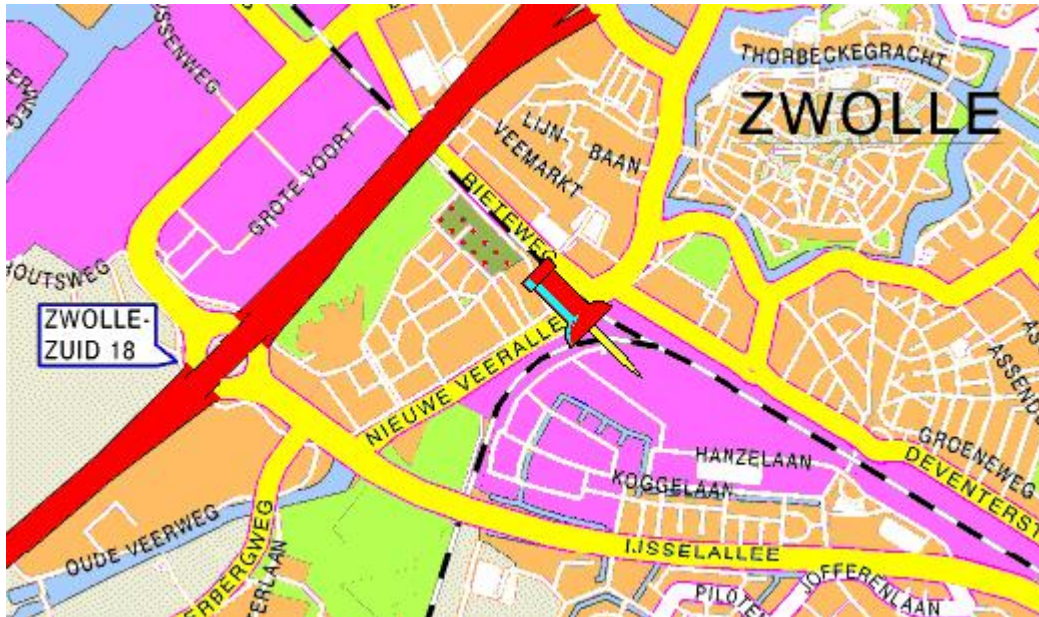

Routebeschrijving vts Politie Nederland, verzorgingsgebied Noordoost

Adres:
vts Politie Nederland, verzorgingsgebied Noordoost
Hanzelaan 95
8017 JE Zwolle
Telefoon (038) 497 63 00

Komend vanuit het noorden:
Leeuwarden/Groningen/Meppel

- Vanaf de A28 neemt u de afslag Zwolle-Zuid (afslag 18)
- Vervolgens neemt u de rotonde (driekwart onder de A28) en gaat u de IJsselallee op.

Komend vanuit het westen/zuid:
Amersfoort/Apeldoorn

- Vanaf de A28 neemt u de afslag Zwolle-Zuid (afslag 18).
- Aan het einde van de afrit gaat u rechtsaf, de IJsselallee op.

Vervolgens:

- Bij het derde verkeerslicht gaat u linksaf (industrieterrein Hanzeland).
- Aan het einde van de weg (T-splitsing) gaat u rechtsaf en na twintig meter meteen weer linksaf.
- In de bocht naar rechts ziet u aan de linkerkant de ingang van Wartsila.
- U wordt verzocht zich te melden bij de portiersloge en kunt daarna parkeren op de bezoekersparkeerplaatsen.
- U meldt zich bij de receptie van gebouw 45 (het gele gebouw).
- Op de tweede of derde verdieping belt u aan.