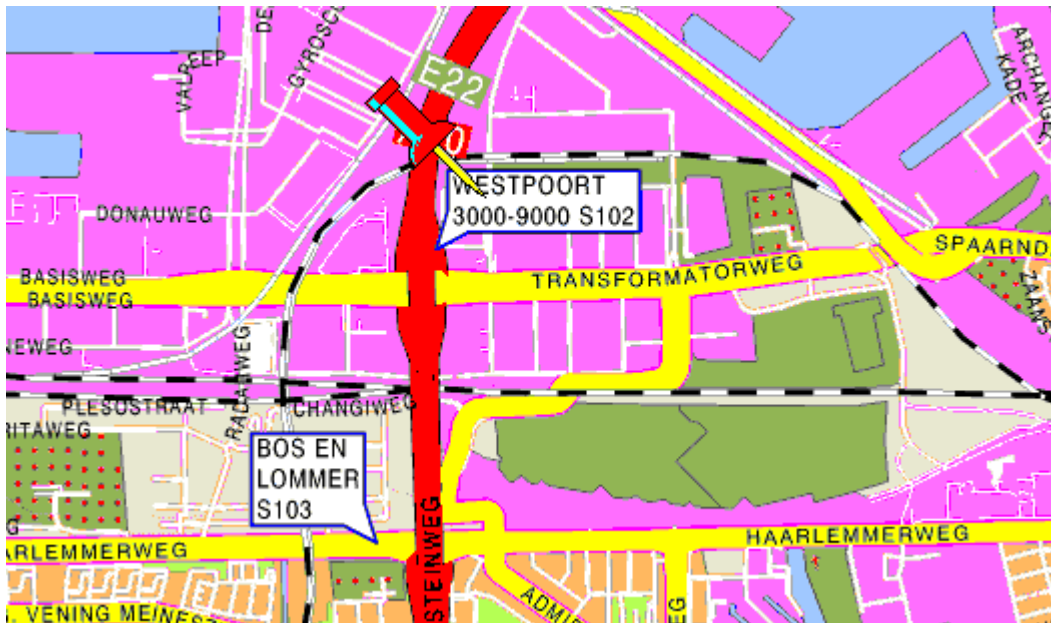

Routebeschrijving vts Politie Nederland, verzorgingsgebied Noordwest

Adres:
vts Politie Nederland, verzorgingsgebied Noordwest
Kabelweg 21
1014 BA AMSTERDAM
Telefoon: (020) 581 8818

- Ring Amsterdam A10 west
- Afslag S102 (Westpoort 3000-9000/P&R Sloterdijk/IJmuiden)

Komende vanuit het noorden

- Einde afslag, bij verkeerslichten, **linksaf**
- Onder snelweg door
- Bij verkeerslichten **rechtsaf** (dit is de Kabelweg)
- Tweede oprit **rechts**

Komende vanuit het westen

Stadsbus

- Vanaf Station Sloterdijk met stadsbus 36 of stadsbus 48, bushalte op Stationsplein
- Uitstappen halte Kabelweg / Coengebouw (2^e halte vanaf Station), de Kolonel Six Kazerne staat recht tegenover het Coengebouw