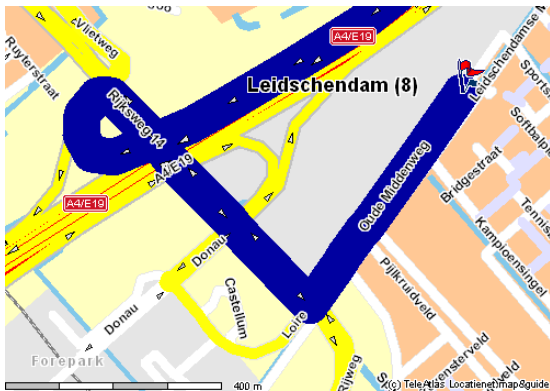

### **Vanuit Rotterdam (A13):**

Volg de A13 tot aan de A4  
Ga de A4 op richting Amsterdam  
Neem de afslag Forepark (zie plaatje hieronder)  
De afslag maakt een u-bocht.  
Bij de stoplichten aan het eind van de afslag ga je naar links.  
Bij de volgende kruising ga je weer naar links  
(Je ziet dan links op diezelfde hoek al het Imtech-gebouw, waar vts Politie Nederland, verzorgingsgebied West is gehuisvest).  
Na een kort stukje maak je een u-bocht om de parkeerplaats van het gebouw binnen te rijden.  
Meld je via de Imtech-knop bij de slagboom aan als bezoeker van vts Politie Nederland, verzorgingsgebied West.  
Er is een beperkt aantal parkeerplaatsen voor bezoekers (een enkele keer is er mogelijk geen plek).  
Gebruik de voor bezoekers van vts Politie Nederland gereserveerde plaatsen.

### **Vanuit de richting Utrecht (A12) :**

Volg de A12 richting Den Haag.  
Bij het Prins Clausplein draai je rechts de A12 op richting Amsterdam.  
Neem de afslag Forepark (zie plaatje hierboven)  
De afslag maakt een u-bocht.  
Bij de stoplichten aan het eind van de afslag ga je naar links.  
Bij de volgende kruising ga je weer naar links  
(Je ziet dan links op diezelfde hoek al het Imtech-gebouw, waar vts Politie Nederland, verzorgingsgebied West is gehuisvest).  
Na een kort stukje maak je een u-bocht om de parkeerplaats van het gebouw binnen te rijden.  
Meld je via de Imtech-knop bij de slagboom aan als bezoeker van vts Politie Nederland, verzorgingsgebied West.  
Er is een beperkt aantal parkeerplaatsen voor bezoekers (een enkele keer is er mogelijk geen plek).  
Gebruik de voor bezoekers van vts Politie Nederland gereserveerde plaatsen.

### Vanuit de richting Amsterdam (A4):

Volg vanuit Amsterdam de A4 richting Den Haag.

Bij de aansluiting Leidschendam (8) ga je rechts de A4 af en aan het eind van de afrit bij de stoplichten meteen weer naar rechts en volg de aanwijzingen Leidschendam en later Forepark Leidschenveen (zie plaatje).