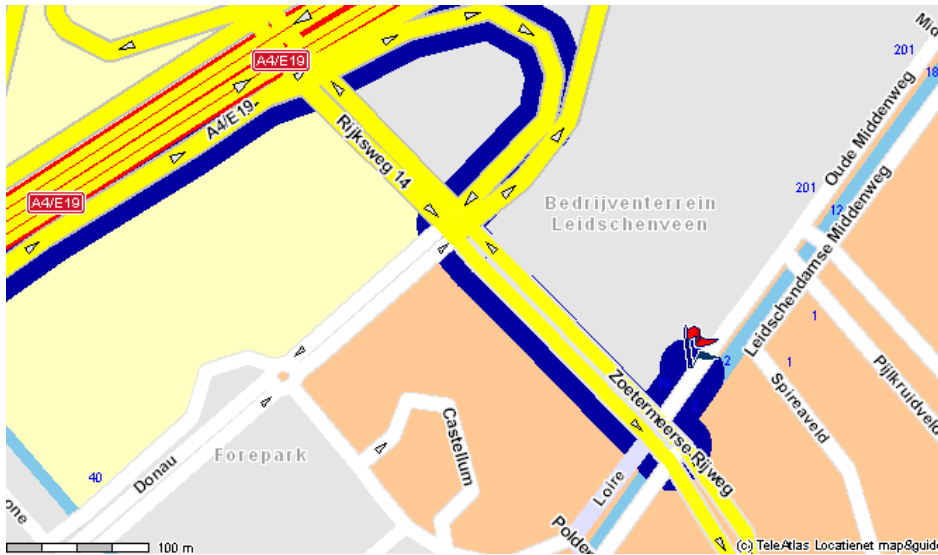

## Routebeschrijving vts Politie Nederland, verzorgingsgebied West

**Adres:**  
**vts Politie Nederland, verzorgingsgebied West (Forepark)**  
**Oude Middenweg 15 (melden op nummer 11)**  
**2491 AC Den Haag**  
**Postbus 16197**  
**2500 BD Den Haag**  
**Tel: 070 – 335 7811**

### **Vanuit de richting Utrecht (A12) :**

Volg de A12 richting Den Haag.  
Bij het Prins Clausplein draai je rechts de A12 op richting Amsterdam.  
Neem de afslag Forepark (zie plaatje hierboven)  
De afslag maakt een u-bocht.  
Bij de stoplichten aan het eind van de afslag ga je naar links.  
Bij de volgende kruising ga je weer naar links  
(Je ziet dan links op diezelfde hoek al het Imtech-gebouw, waar vts Politie Nederland, verzorgingsgebied West is gehuisvest).  
Na een kort stukje maak je een u-bocht om de parkeerplaats van het gebouw binnen te rijden.  
Meld je via de Imtech-knop bij de slagboom aan als bezoeker van vts Politie Nederland, verzorgingsgebied West.  
Er is een beperkt aantal parkeerplaatsen voor bezoekers (een enkele keer is er mogelijk geen plek).  
Gebruik de voor bezoekers van vts Politie Nederland gereserveerde plaatsen.

### Vanuit de richting Amsterdam (A4):

Volg vanuit Amsterdam de A4 richting Den Haag.

Bij de aansluiting Leidschendam (8) ga je rechts de A4 af en aan het eind van de afrit bij de stoplichten meteen weer naar rechts en volg de aanwijzingen Leidschendam en later Forepark Leidschenveen (zie plaatje).