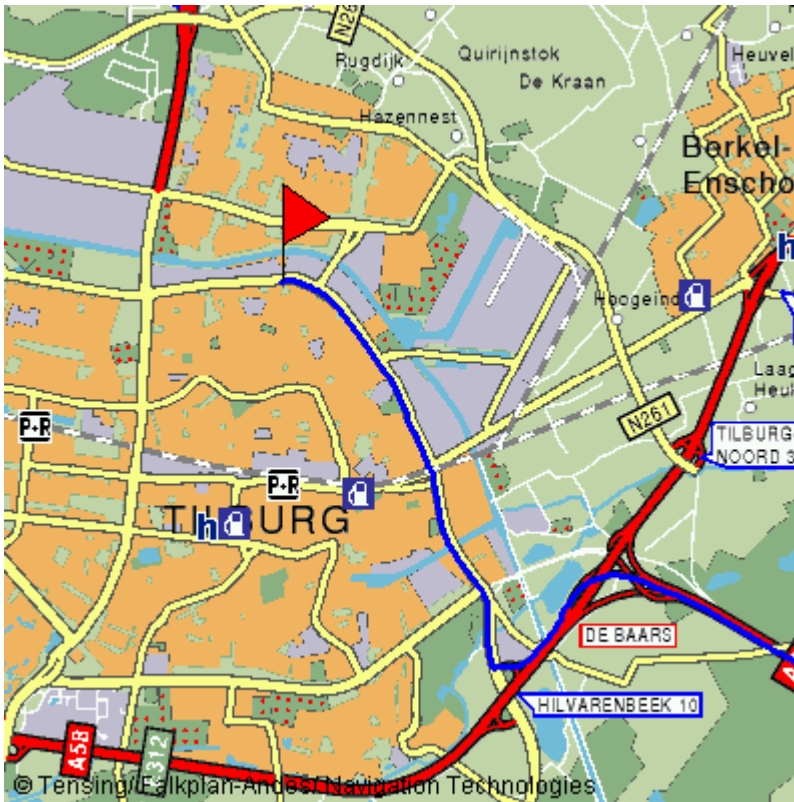

Routebeschrijving vts Politie Nederland, verzorgingsgebied Zuid

Adres:
Ringbaan Noord 21 – 12
5046 AA Tilburg
Telefoon: (013) 532 33 00

Met eigen vervoer

Vanuit Breda en Eindhoven / Den Bosch;
A58, afrit Tilburg Oost / Hilvarenbeek / Beeksebergen (afslagnummer 10);
Bij de verkeerslichten linksaf, richting Tilburg aanhouden. U bevindt zich op de Kemperbaan;
Na circa 4,5 km (Ringbaan Oost en daarna Noord) gaat u na het viaduct rechtsaf. Dit is direct na de afslag Tilburg Noord; U bevindt zich in de Frans Mannaertstraat;
Op de T-splitsing rechtsaf en op het einde linksaf;
U bent gearriveerd bij vts Politie Nederland, verzorgingsgebied Zuid. De ingang is bij het laatste gebouw aan de linkerzijde.

Vanuit Waalwijk:

A261 richting Tilburg (Midden Brabantweg);
In Tilburg op de grote rotonde linksaf (derde afslag) de Ringbaan Noord op;
Op de Ringbaan Noord omkeren ter hoogte van de afslag Tilburg Noord. Direct na het viaduct rechtsaf. U bevindt zich in de Frans Mannaertstraat;
Op de T-splitsing rechtsaf en op het einde linksaf;
U bent gearriveerd bij vts Politie Nederland. De ingang is bij het laatste gebouw aan de linkerzijde.

Met het openbaar vervoer

Vanaf station Tilburg (Centraal station) stadsbus 5, richting Stok Hasselt.
(Duur ongeveer 15 minuten)

Bus 5 rijdt richting Stok Hasselt. Stap uit bij de halte Julianapark. Loop richting stoplichten en steek over bij beide stoplichten en ga bij het tweede stoplicht rechtsaf. U bevindt zich nu op Ringbaan Noord. Aan het einde van deze weg linksaf en u bent gearriveerd bij vts Politie